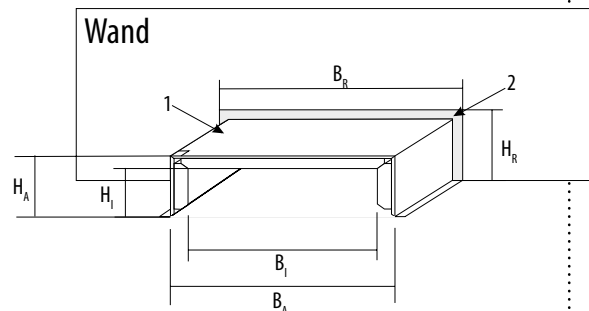

## Größenübersicht - UFK-Kabelboxen

- 1: Kabelbox in einer Wand eingemörtelt
- 2: Vermörtelung in der Rohbauöffnung

$H_i$ : Höhe der belegbaren Öffnung (Innenmaß)  
 $H_A$ : Höhe der Kabelbox (Außenmaß)  
 $H_R$ : Höhe der Rohbauöffnung  
 $B_i$ : Breite der belegbaren Öffnung (Innenmaß)  
 $B_A$ : Breite der Kabelbox (Außenmaß)  
 $B_R$ : Breite der Rohbauöffnung